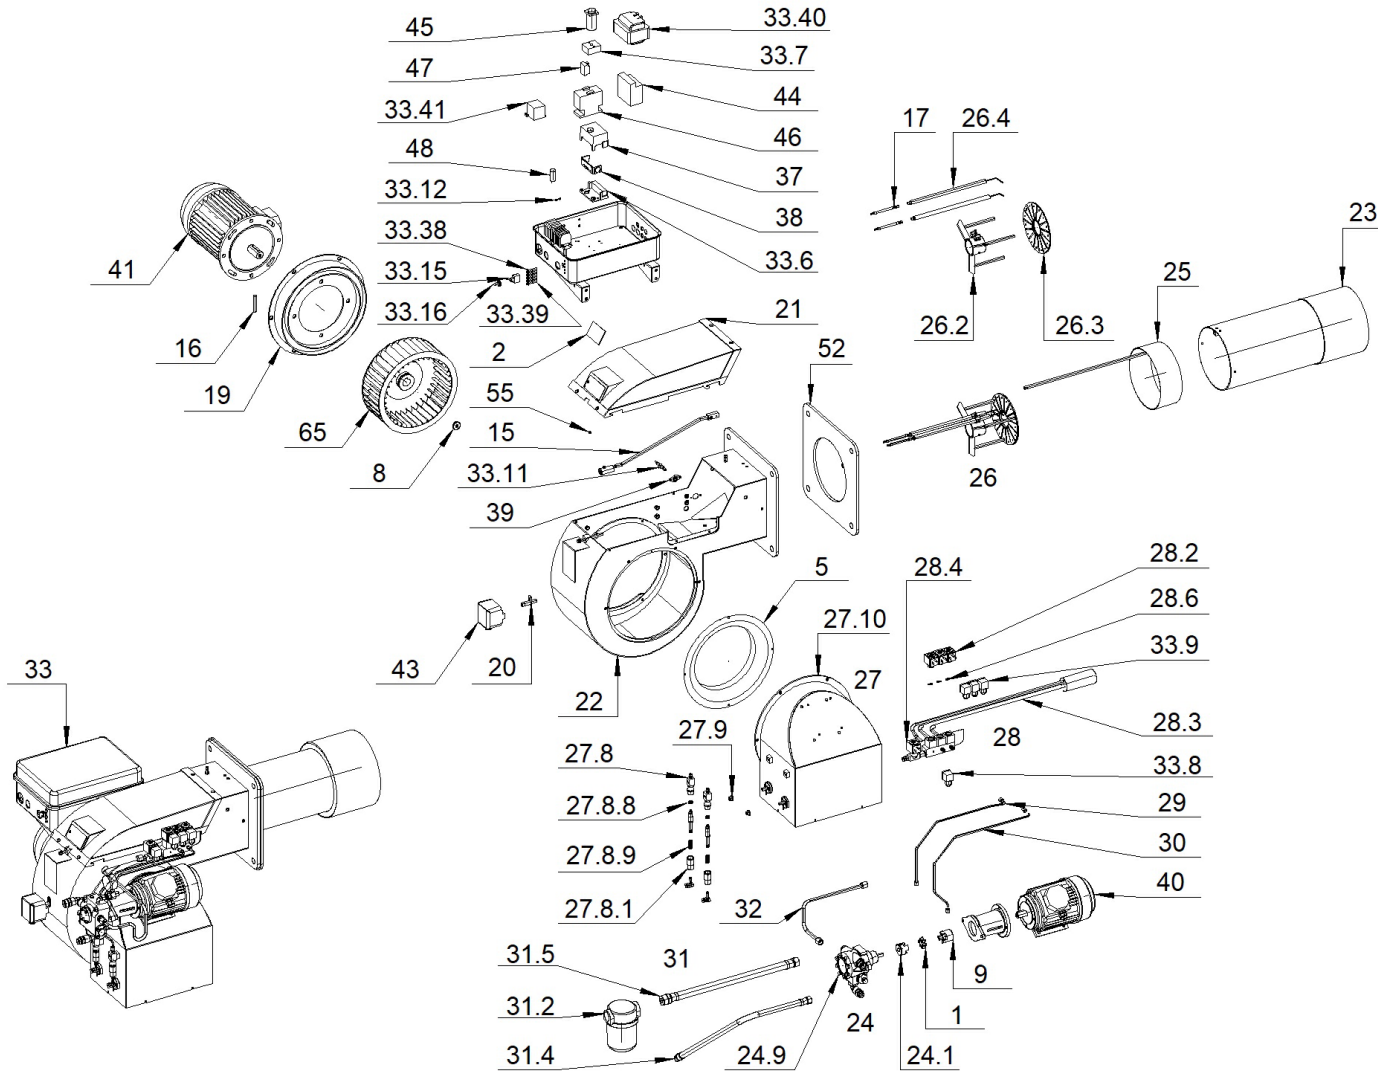

001054\_1H

BRUCIATORE GASOLIO\_3

001054\_1H  
BRUCIATORE GASOLIO\_3

Pos.	Codice	Descrizione	Quantità minima ordinabile
1	011187	GIUNTO ELASTICO D39.5	1
2	011222	VISORE SPIONCINO	1
5	021828	CONVOGLIATORE Di250x60	1
8	032554	RONDELLA FISSAGGIO VENTOLA D28	1
9	032915	SEMIGIUNTO LATO MOTORE D19-H40	1
15	033140	ASTA REGOLAZIONE TESTA	1
16	040252	CAVO MOTORE	1
17	040290	CAVO A.T. CARBONIO Sez.1-D7 D6.35-D4	1
19	052652	SUPPORTO MOTORE Gr.Sald.	1
20	052679	ATTACCO PRESSOSTATO ARIA Gr.Sald.	1
21	052773	COPERCHIO CHIOCCIOLA Gr.Sald.	1
22	052783	CHIOCCIOLA Gr.Sald.	1
23	052784	BOCCAGLIO Gr.Sald.	1
24	052833	Gr.POMPA	1
24.1	033158	SEMIGIUNTO LATO POMPA D11.113	1
24.9	258010	POMPA SUNTEC J7-CAC-1001-4P	1
24.9.1	590001	KIT GUARNIZIONI TENUTA POMPA SUNTEC-993473 J-E	1
25	052939	REGOLAZIONE TESTA Gr.Sald.	1
26	053178	Gr.CROCIERA	1
26.2	052802	CROCIERA Gr.Sald.	1
26.3	054137	Gr.DISCO DI TURBOLENZA TRIFACCIALE	1
26.4	133224	ELETTRODO ACCENSIONE	1
27	053908	Gr.PRESA ARIA	1
27.10	229777	GUARNIZIONE ADESIVA 10x5	1

001054\_1H

BRUCIATORE GASOLIO\_3

Pos.	Codice	Descrizione	Quantità minima ordinabile
52	229710	GUARNIZIONE FLANGIA BRUCIATORE	1
55	244233	MOLLA AD ELICA CILINDRICA DI COMPRESSIONE 1x6.2x7	1
65	291069	VENTOLA (VECO) D315x115 RD MOZZO D28-CH	1